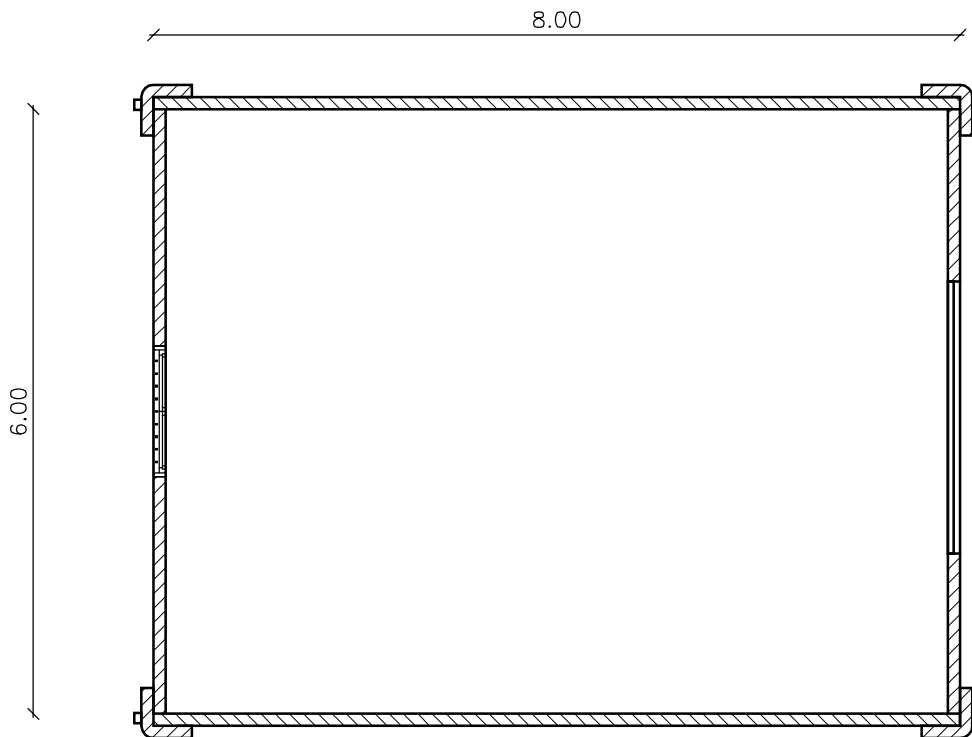

MODELO TORREORGAZ

MODELO EPIFANIO

LIDER EN CONSTRUCCION DE MADERA Y HORMIGÓN-NAVES-PISCINAS
 Autov. Extremadura Km. 13,500 28923 Alcorcón (Madrid)
 Tlf. 916.116.261 fax. 916.120.248
 www.kcasa.es E-mail: info@kcasa.es